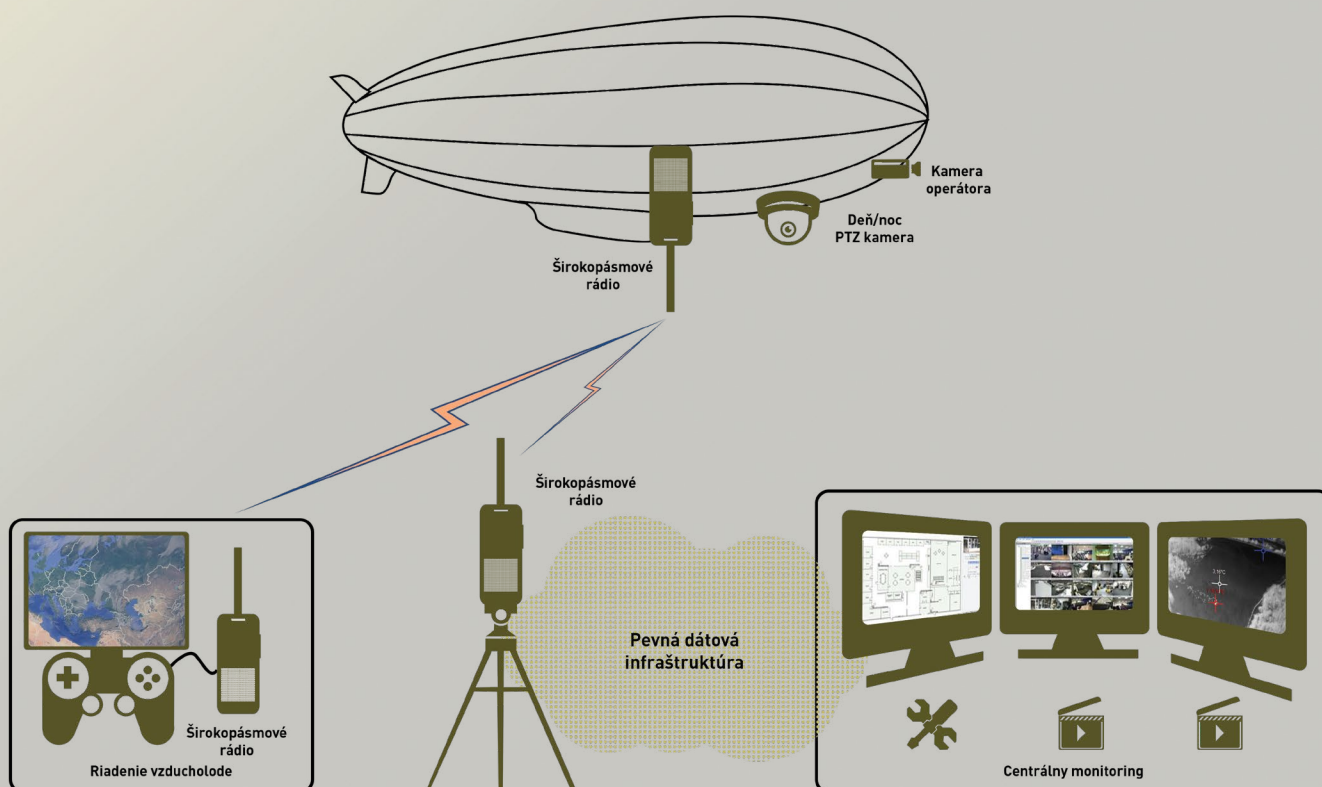

SILWA
SILENT WATCHER

SMART AERIAL MONITORING
LONG-TERM SURVEILLANCE

Koncové komunikačné služby pre používateľa:

- Prenos obrazu, dát a hlasu
- Rozšírené analytické nástroje
- 30-násobné priblíženie - nezávislá termovízia
- Využitelnosť ako retranslátor pre vlastnú rádiovú sieť
- Bezpečná šifrovaná komunikácia
- Prenos statusov a oblasti pozorovania do GIS
- Rozhrania do existujúcich telekomunikačných systémov

Vlastnosti

- Dĺžka: 13,5 m
- Plniace médium: hélium
- Max. letová výška: 1 600 m
- Max. cestovná rýchlosť: 45 km/h
- Max. záťaž: 15 kg
- Manuálna a autonómna prevádzka
- Automatický návrat
- Automatické kopírovanie výšky terénu
- Bezpečné a riadené pristátie v núdzovej situácii