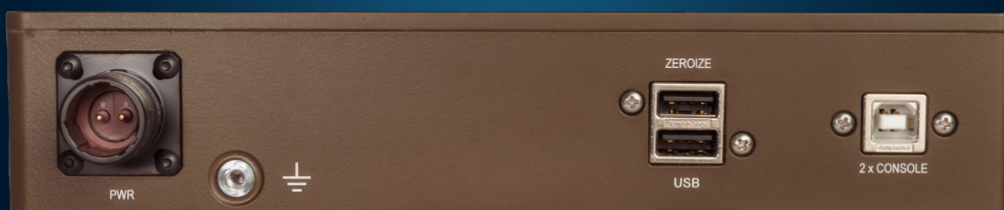

AT21903 - Zadný pohľad

Použitie

- v komunikačných sieťach rýchlo nasaditeľných taktických jednotiek
- na prepínanie vysoko zabezpečenej dátovej, hlasovej a video komunikácie v stacionárnych a mobilných sieťových uzloch
- v extrémnych poveternostných a klimatických podmienkach

Vlastnosti

- postavený na Cisco ESS-3300
- 8 x 10/100/1000Base-T Ethernet port s PoE alebo PoE+ (IEEE 802.3at)
- 2 x 1G/10G port osadený optickým alebo metalickým SFP modulom (voliteľné)
- 1x konzola (USB)
- 1x USB 2.0 host port
- tlačidlo ZEROIZE na vymazanie konfiguračných údajov
- prepínanie na 2. a 3. vrstve
- podpora multicastov
- podpora QoS a VLAN
- pokročilé funkcie bezpečnosti a autentifikácie
- široké možnosti manažmentu
- konštruované podľa MIL-STD-810F, MIL-STD-461F
- pasívne chladenie
- malý kompaktný dizajn: 300 x 220 x 44 (h x š x v mm okrem konektorov)
- jednoduchá integrácia do štandardizovaných 19" prenosných skriň
- nízka hmotnosť: 3,4 kg
- el. napájanie: v súlade s MIL-STD-1275